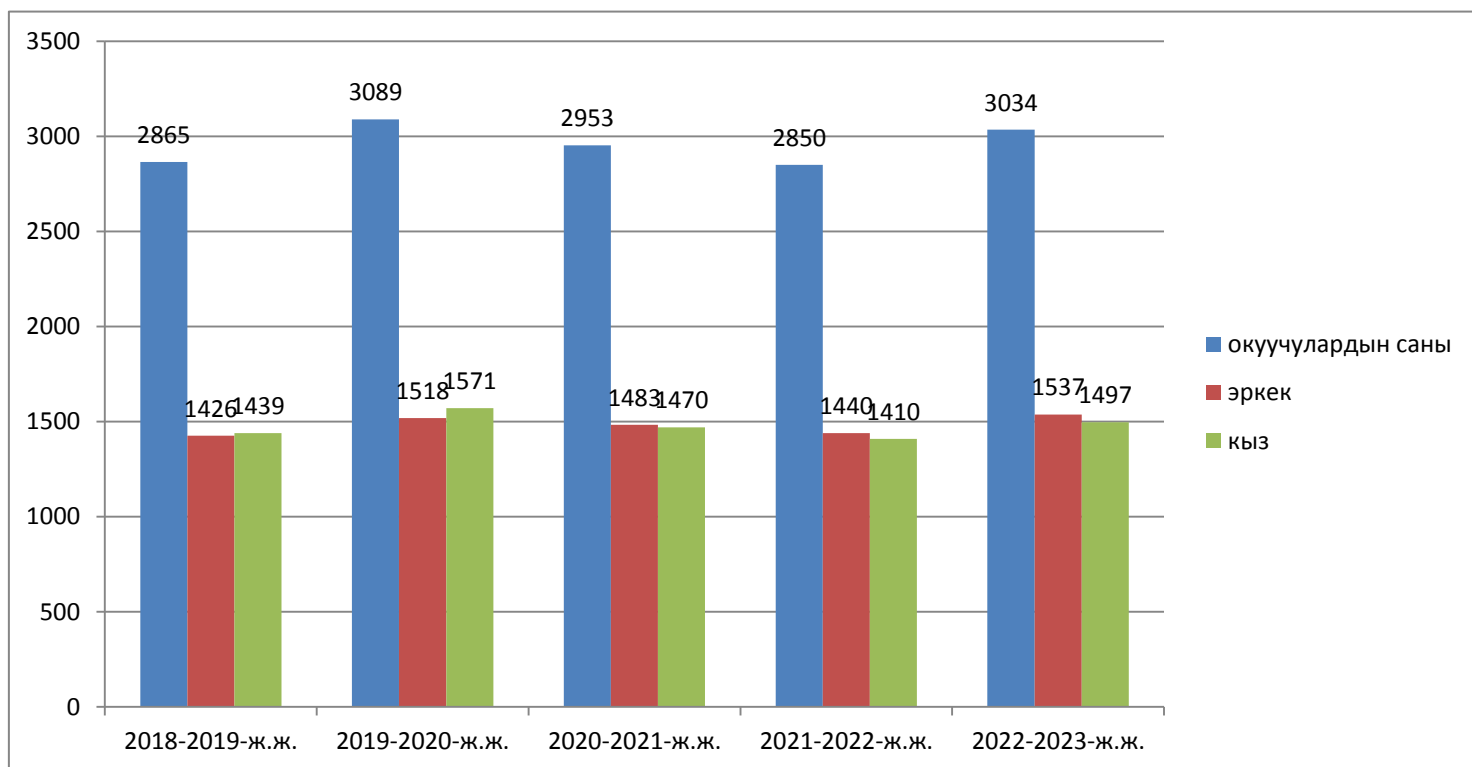

# 2018-2023-окуу жылынын комплекштирүү боюнча

## 5 жылдык мониторинги

**Себеби:** ички миграциянын өсүшү менен

райондук, шаардык, республикалык билим берүү уюмдардарынан келип кетүү кыймылы жүрүп турат. Биздин №94 мектеп Дордой базарынын жанындагы жаны конуш болгондуктан социалдык шарттарына байланыштуу келип кетүүнүн саны өзгөрүп турат.